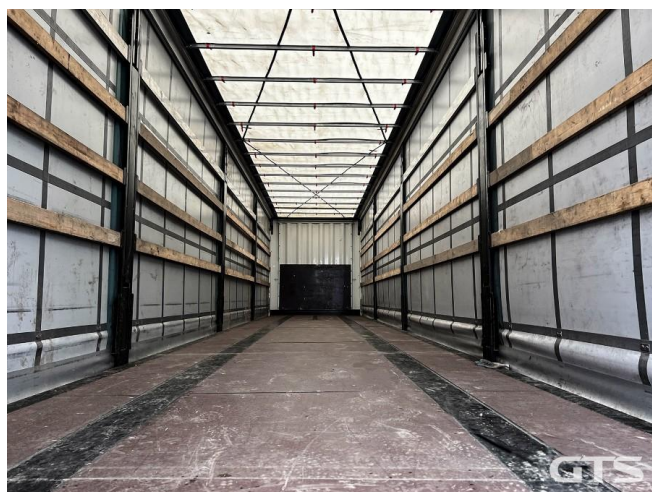

Шторный полуприцеп

Krone SD 2022 г/в

Основные характеристики

Длина: 13.6

Склад: Санкт-Петербург

Количество осей: 3

Марка осей: SAF

Тормоза: Дисковые

Задний портал: Ворота

Тип: Шторный

Держатель запасного колеса

Сдвижная крыша

Сдвижные бока

Инструментальный ящик

Обмен техники по схеме trade-in

ABS